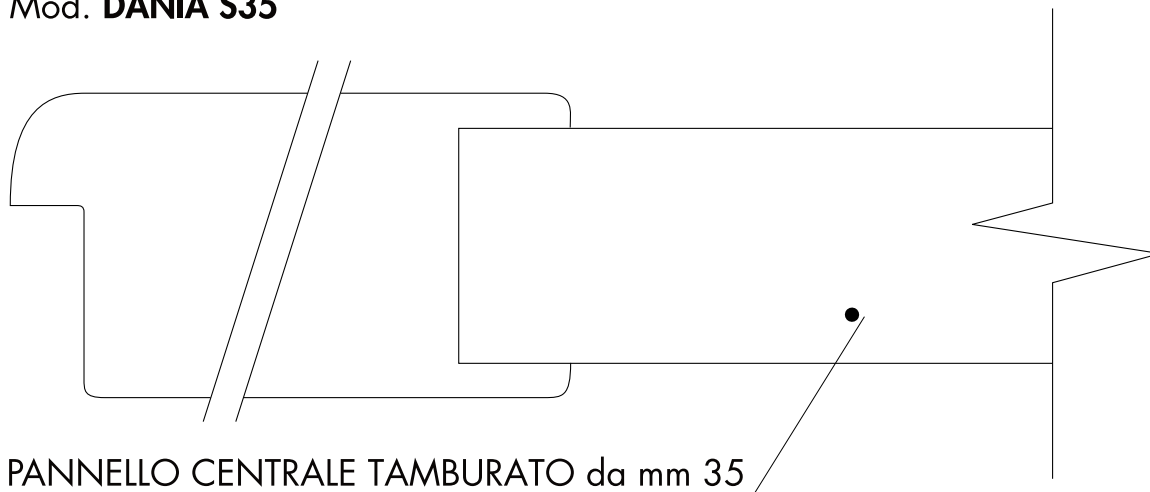

Mod. **DANIA S35**

PANNELLO CENTRALE TAMBURATO da mm 35